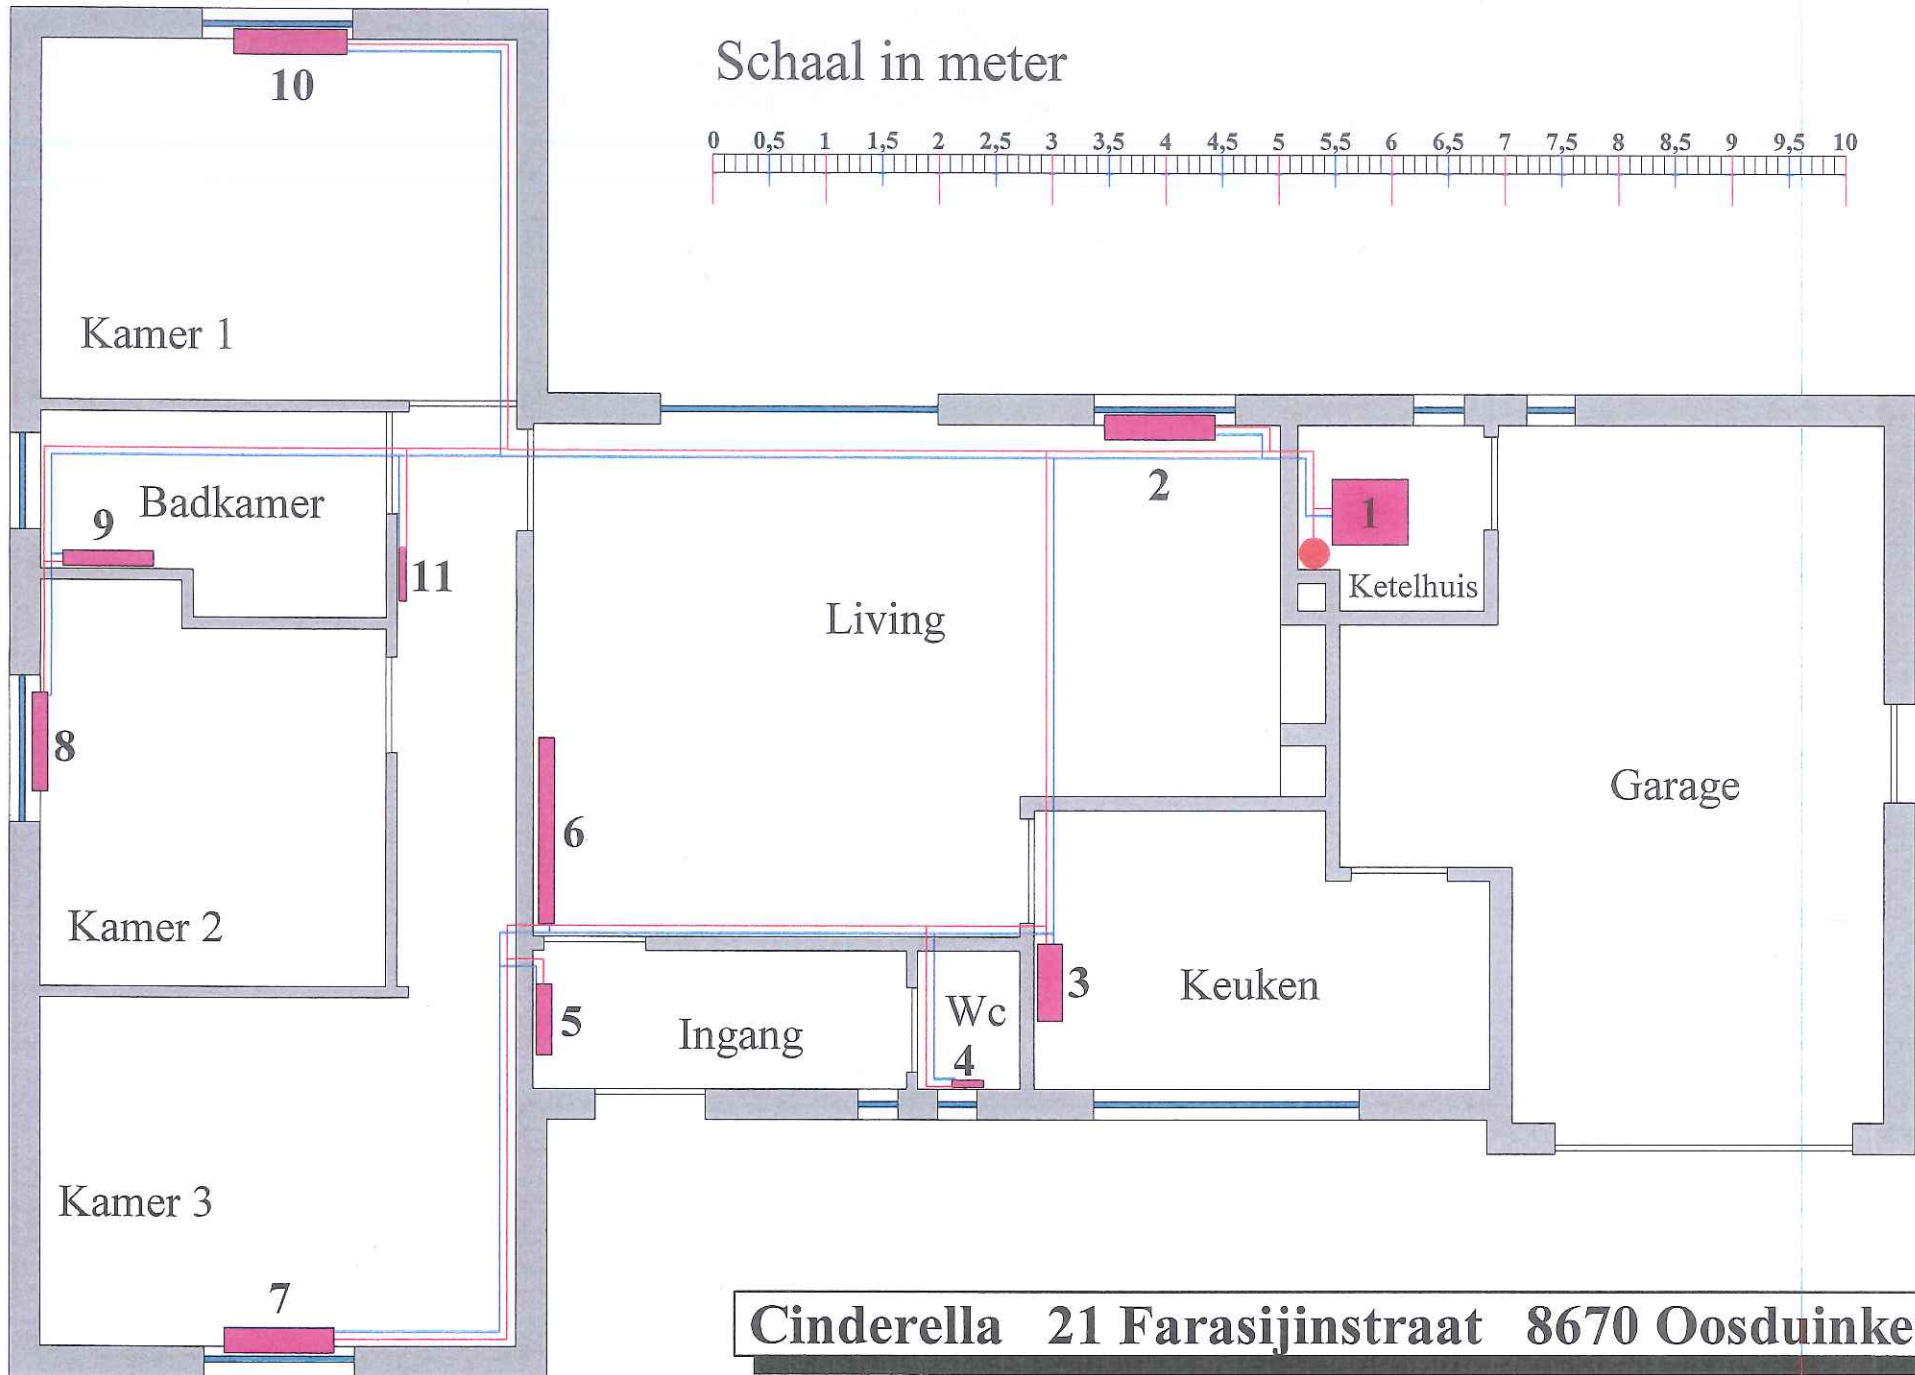

Schaal in meter

Cinderella 21 Farasijnstraat 8670 Oosduinkerke