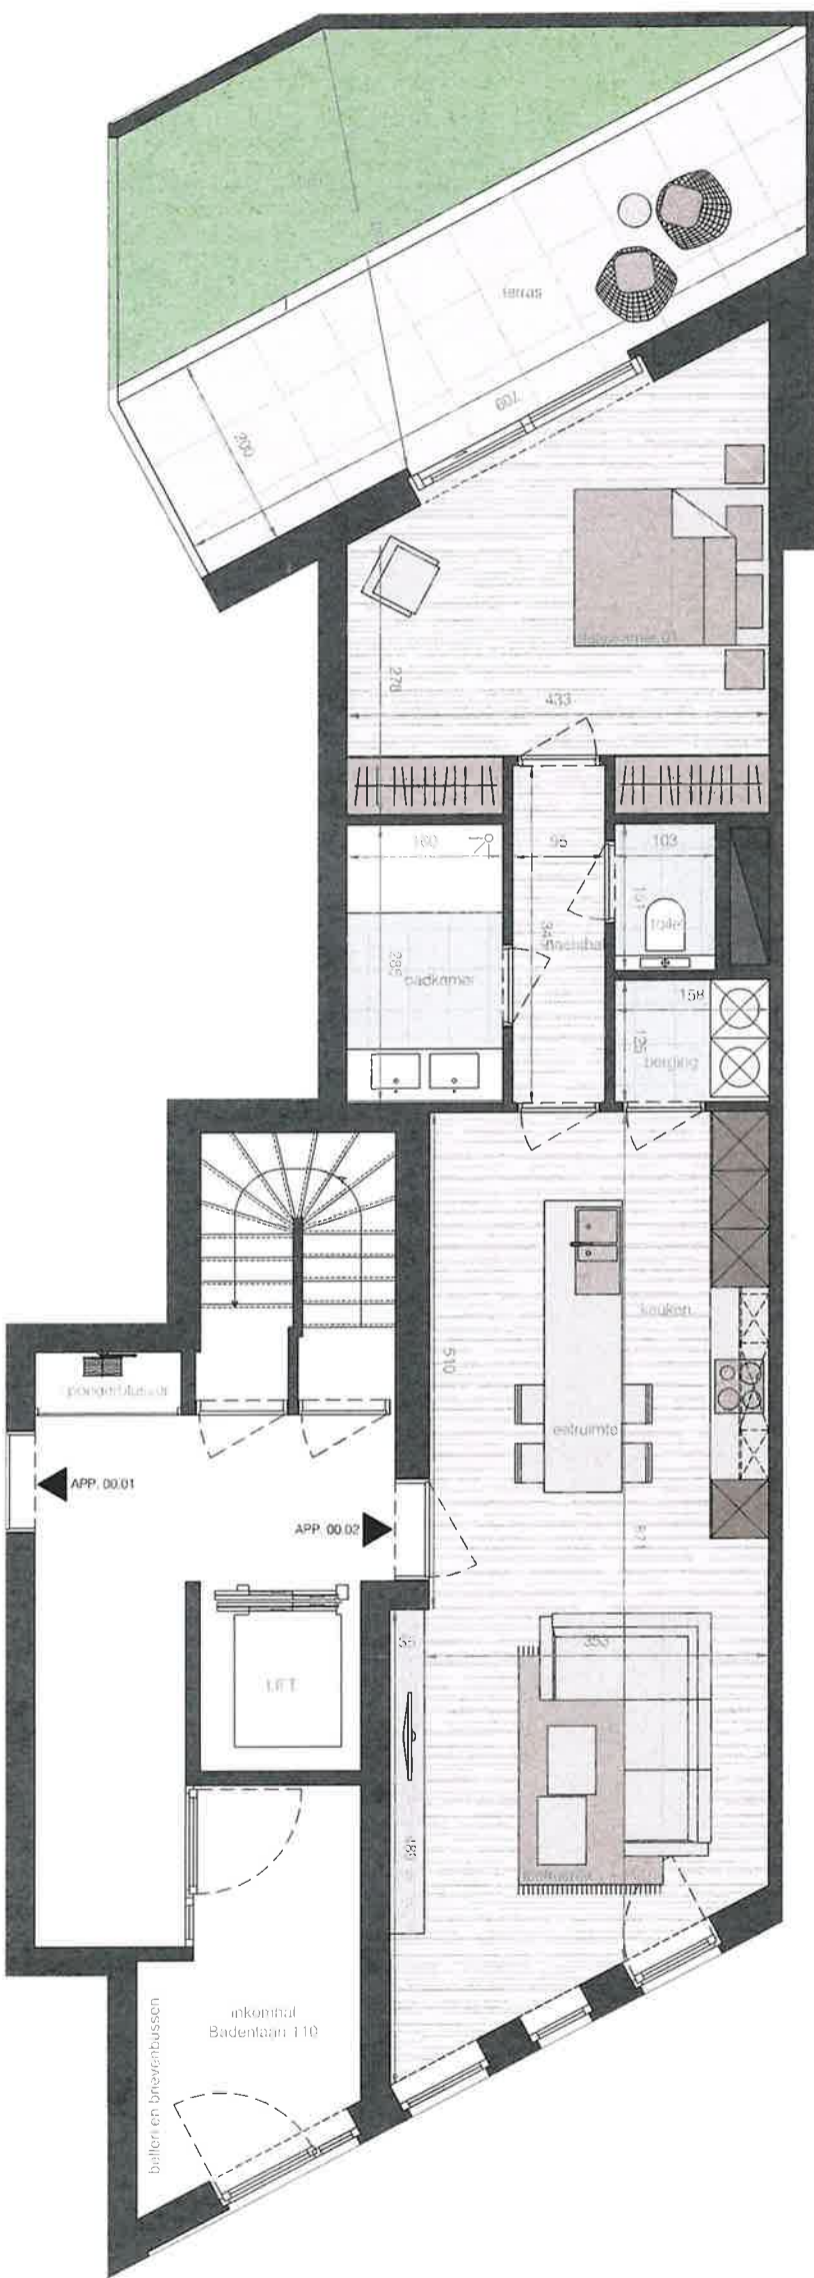

Deze plannen geven een indruk en zijn onder voorbehoud van wijzigingen van indeling, input stabiliteitsingenieur, uitvoeringsdetails en materialen. Maten zijn indicatief. Meubels en inrichting illustratief en niet inbegrepen. Voor gedetailleerde info over afwerking en plaatsing technieken raadpleeg de algemene voorwaarden.

RESIDENTIE

Badentaan 110 unit 00.02
oppervlakte: 76.35m²
oppervlakte terras 29.25m²

bouwheer
TM CENAKEL
Distellaan 5
8242 middelkerke