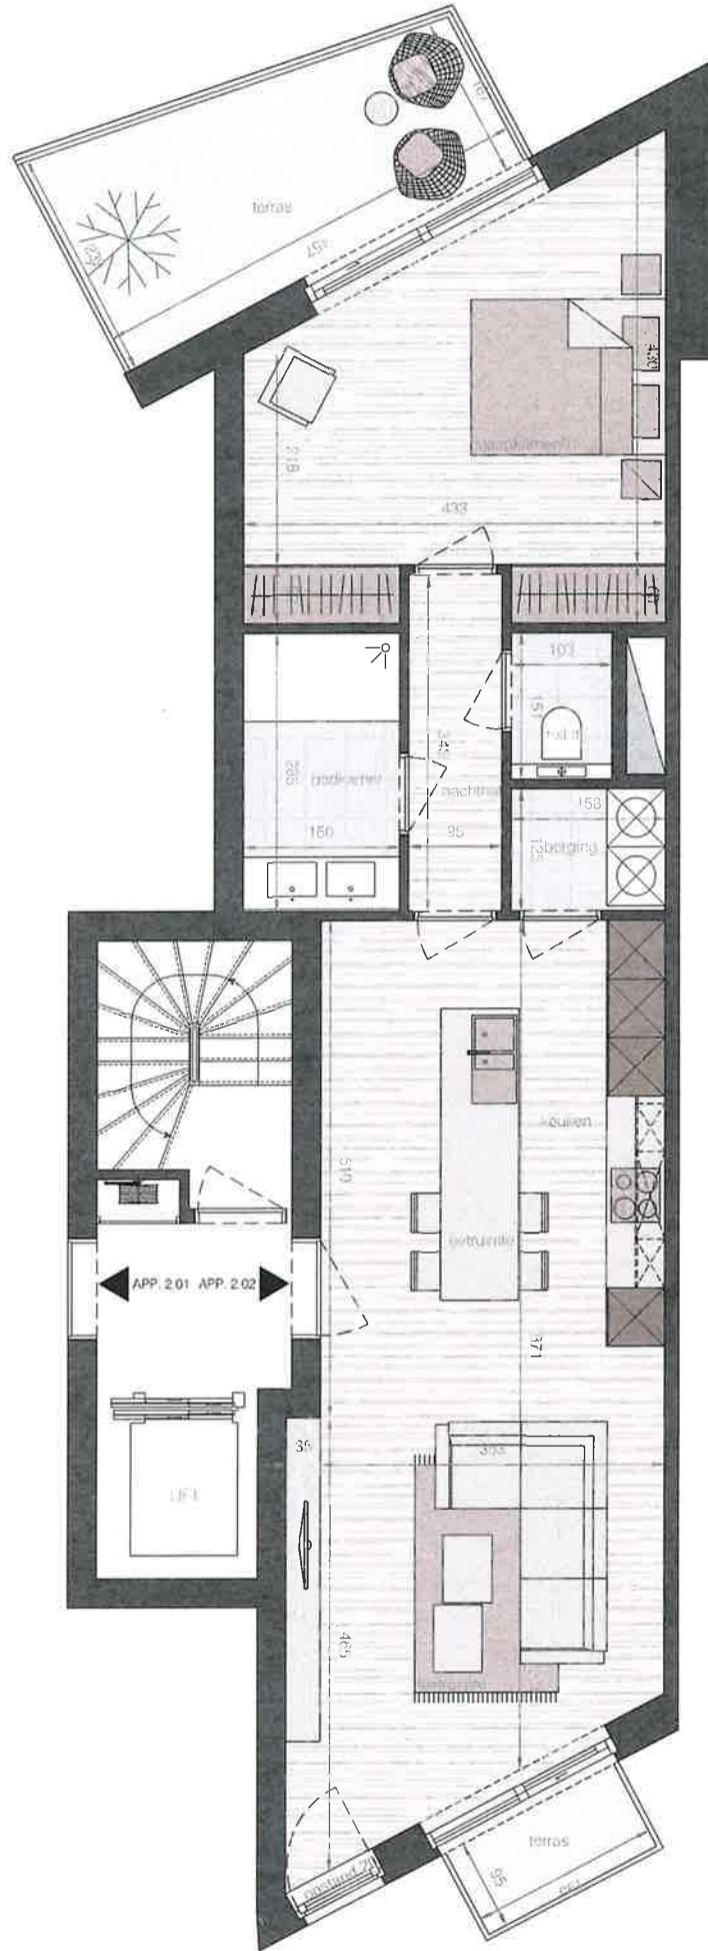

Deze plannen geven een indruk en zijn onder voorbehoud van wijzigingen van indeling, input stabiliteitsingenieur, uitvoeringsdetails en materialen. Maten zijn indicatief. Meubels en inrichting illustratief en niet inbegrepen. Voor gedetailleerde info over afwerking en plaatsing technieken raadpleeg de algemene voorwaarden.

RESIDENTIE

Badenlaan 110 unit 02.02
oppervlakte 76.36m²
oppervlakte terras 12.05m²

bouwheer
TM CENAKEL
Distellaan 5
8242 middelkerke